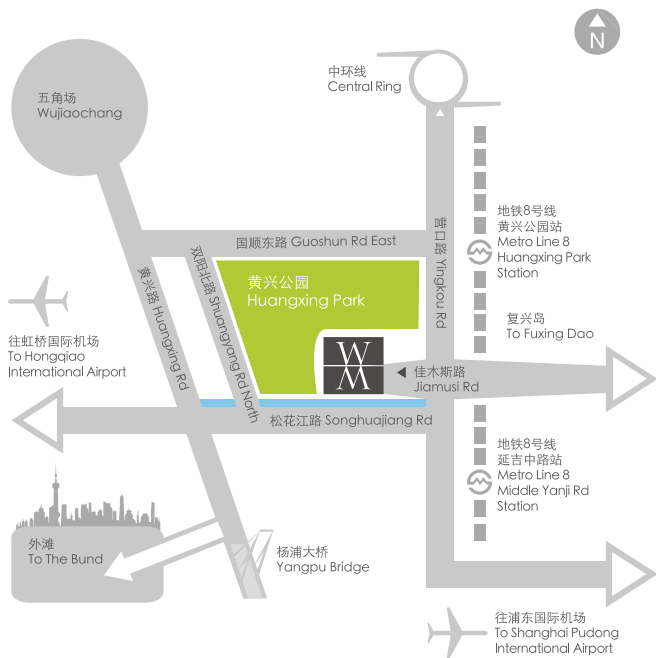

商旅会奖之选

智慧城区的花园式酒店

THE MICE DESTINATION

A Garden Hotel in Shanghai Knowledge & Innovation District

素晴らしい会議と宴会

自然に恵まれた環境の中谷小南国ガーデンホテルで

China Grain Hotel
中谷小南国花园酒店

Shanghai 上海

客房介绍 ROOM INTRODUCE

中谷小南国花园酒店是上海市杨浦区的五星豪华地标酒店,大学和创新企业云集于此区域。酒店独揽60万平方米的都市绿洲黄兴公园,7至25层共设有192间全湖景房,面积从45平方米至360平方米不等,每间客房内均配有国际一线客房用品。

The China Grain Hotel is a luxury landmark oasis hotel in Yangpu District, Shanghai, where universities and innovative companies gather. The hotel has a 192 full-width lake view room varying in size from 45 square meters to 360 square meters. Each room is equipped with international high-end room amenities.

1F

“玲珑”粉钻宴会厅 “Exquisite” Pink Diamond Room

位于酒店三楼的粉钻宴会厅玲珑剔透，其中118平方米的粉钻A厅毗邻露台，粉钻B厅和粉钻C厅则适应举办各类私密性较高的中小型会展活动。

	尺寸 Dimensions 长x宽(米)	面积 Size 平方米 sq.m	层高 Ceiling Height 米/m	酒吧 Cocktail/Reception	宴会式 Banquet	剧院式 Theatre	课堂式 Classroom	U型式 U-Shape	口型式 Hollow Square
粉钻宴会厅A	14x8	140	3.4	100	80	90	72	60	-
粉钻宴会厅B	16x8	128	3.4	-	40	60	36	40	-
粉钻宴会厅C	8x7	52	3.4	-	-	-	-	-	-
粉钻宴会厅D	8x7	52	3.4	-	-	-	-	-	-

粉钻宴会厅 Pink Diamond Room

中国上海市杨浦区佳木斯路777号 邮编：200433
 777 Jiamusi Road, Yangpu District, Shanghai 200433, China

电话 Tel: 86-21 2525 8888
 传真 Fax: 86-21 2525 8889