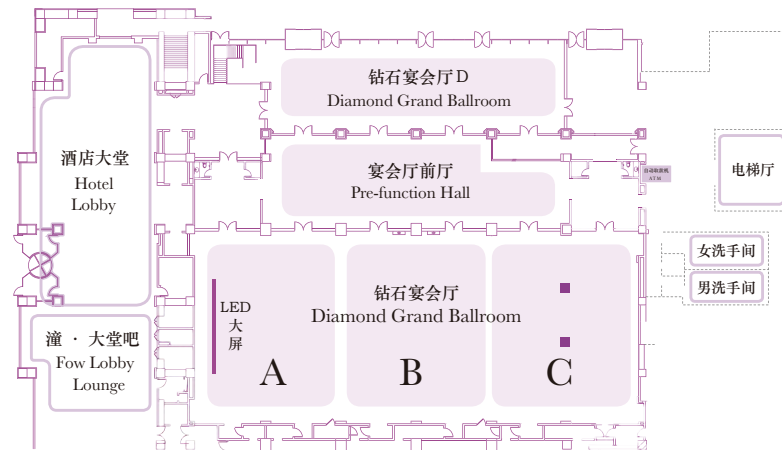

客房介绍 ROOM INTRODUCE

中谷小南国花园酒店是上海市杨浦区的五星豪华地标酒店,大学和创新企业云集于此区域。酒店独揽60万平方米的都市绿洲黄兴公园,7至25层共设有192间全湖景房,面积从45平方米至360平方米不等,每间客房内均配有国际一线客房用品。

The China Grain Hotel is a luxury landmark oasis hotel in Yangpu District, Shanghai, where universities and innovative companies gather. The hotel has a 192 full-width lake view room varying in size from 45 square meters to 360 square meters. Each room is equipped with international high-end room amenities.

红宝石宴会厅 Ruby Ballroom

钻石宴会厅 Diamond Grand Ballroom

“卓越”钻石宴会厅 “Distinguished” Diamond Grand Ballroom

位于酒店一楼的钻石宴会厅拥有逾1,600平方米卓越无柱空间,层高7.4米,可均匀分割为钻石A厅、B厅、C厅以及欧式舞厅形态的钻石D厅,足可容纳逾1,200名宾客同时入席,逾千人共同参会。同时还 配备有完善的会议设施、舞台、LED屏等,是浦西市区大中型会展活动的卓越之选。

	尺寸 Dimensions 长x宽(米)	面积 Size 平方米 sq.m	层高 Ceiling Height 米 m	宴会式 Capacity Reception	宴会式 Banquet	剧院式 Theatre	课堂式 Classroom	U型式 U-Shape	U型式 Hollow Square
钻石宴会厅A/B/C	50x22	1210	7.4	1000	650	1200	600	-	-
钻石宴会厅A	22x17	374	7.4	400	200	300	150	100	90
钻石宴会厅B	22x17	374	7.4	400	200	300	150	100	90
钻石宴会厅C	22x17	374	7.4	300	150	250	120	100	90
钻石宴会厅D	34x11	374	7.4	250	160	250	150	100	90
宴会厅前厅	34x10	340	7.4	200	-	-	-	-	-

1F

“玲珑”粉钻宴会厅 “Exquisite” Pink Diamond Room

位于酒店三楼的粉钻宴会厅玲珑剔透，其中118平方米的粉钻A厅毗邻露台，粉钻B厅和粉钻C厅则适应举办各类私密性较高的中小型会展活动。

	尺寸 Dimensions 长x宽(米)	面积 Size 平方米 sq.m	层高 Ceiling Height 米/m	酒吧 Cocktail/Reception	宴会式 Banquet	剧院式 Theatre	课堂式 Classroom	U型式 U-Shape	口型式 Hollow Square
粉钻宴会厅A	14x8	140	3.4	100	80	90	72	60	-
粉钻宴会厅B	16x8	128	3.4	-	40	60	36	40	-
粉钻宴会厅C	8x7	52	3.4	-	-	-	-	-	-
粉钻宴会厅D	8x7	52	3.4	-	-	-	-	-	-