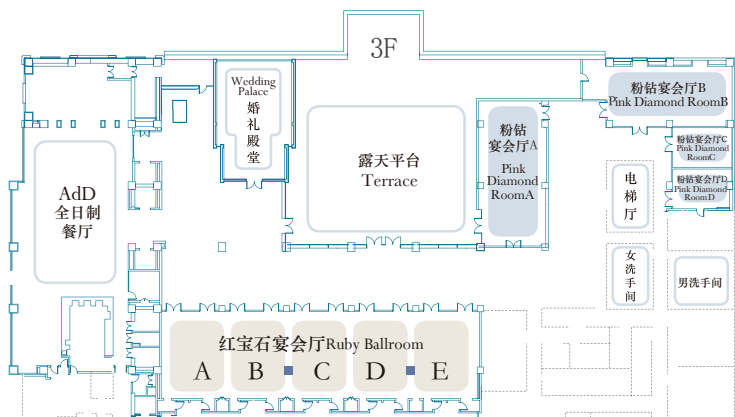

	尺寸 Dimensions 长x宽(米)	面积 Area 平方米 sq.m	层高 Ceiling Height 米 m	酒会式 Cocktail Reception	宴会式 Banquet	剧院式 Theatre	课堂式 Classroom	U 型式 U-Shape	口型式 Hollow Square
红宝石宴会厅-全厅	40x12	480	3.6	550	300	500	250	-	-
红宝石宴会厅A	12x8	96	3.6	110	60	100	50	30	40
红宝石宴会厅B	12x8	96	3.6	110	60	100	50	30	40
红宝石宴会厅C	12x8	96	3.6	110	60	100	50	30	40
红宝石宴会厅D	12x8	96	3.6	110	60	100	50	30	40
红宝石宴会厅E	12x8	96	3.6	110	60	100	50	30	40

红宝石宴会厅 Ruby Ballroom

钻石宴会厅 Diamond Grand Ballroom

“卓越”钻石宴会厅 “Distinguished” Diamond Grand Ballroom

位于酒店一楼的钻石宴会厅拥有逾1,600平方米卓越无柱空间,层高7.4米,可均匀分割为钻石A厅、B厅、C厅以及欧式舞厅形态的钻石D厅,足可容纳逾1,200名宾客同时入席,逾千人共同参会。同时还 配备有完善的会议设施、舞台、LED屏等,是浦西市区大中型会展活动的卓越之选。

	尺寸 Dimensions 长x宽(米)	面积 Size 平方米 sq.m	层高 Ceiling Height 米 m	宴会式 Capacity Reception	宴会式 Banquet	剧院式 Theatre	课堂式 Classroom	U型式 U-Shape	U型式 Hollow Square
钻石宴会厅A/B/C	50x22	1210	7.4	1000	650	1200	600	-	-
钻石宴会厅A	22x17	374	7.4	400	200	300	150	100	90
钻石宴会厅B	22x17	374	7.4	400	200	300	150	100	90
钻石宴会厅C	22x17	374	7.4	300	150	250	120	100	90
钻石宴会厅D	34x11	374	7.4	250	160	250	150	100	90
宴会厅前厅	34x10	340	7.4	200	-	-	-	-	-

1F

“玲珑”粉钻宴会厅 “Exquisite” Pink Diamond Room

位于酒店三楼的粉钻宴会厅玲珑剔透，其中118平方米的粉钻A厅毗邻露台，粉钻B厅和粉钻C厅则适应举办各类私密性较高的中小型会展活动。

	尺寸 Dimensions 长x宽(米)	面积 Size 平方米 sq.m	层高 Ceiling Height 米/m	酒吧 Cocktail/Reception	宴会式 Banquet	剧院式 Theatre	课堂式 Classroom	U型式 U-Shape	口型式 Hollow Square
粉钻宴会厅A	14x8	140	3.4	100	80	90	72	60	-
粉钻宴会厅B	16x8	128	3.4	-	40	60	36	40	-
粉钻宴会厅C	8x7	52	3.4	-	-	-	-	-	-
粉钻宴会厅D	8x7	52	3.4	-	-	-	-	-	-